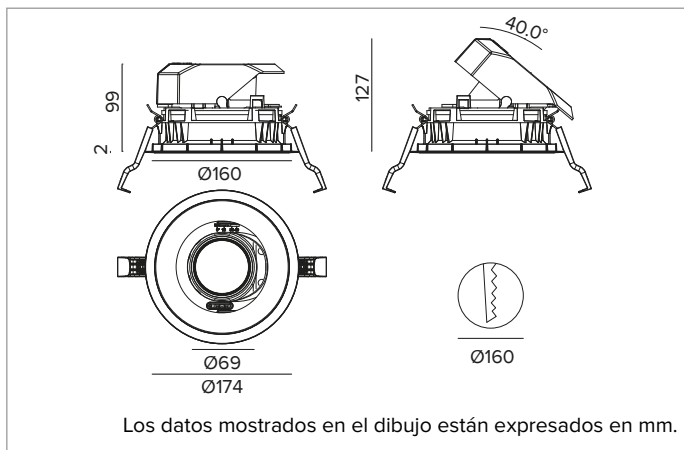

## Proyector empotrable de LED con posibilidad de orientación en versión trim

	4000K	H(m)	D(m)	Emax(lx)		
	Ra90			33°		
	Fixture Power	34W	1	0.59	9828	
	Source Flux	4523lm	2	1.18	2457	
	Fixture Flux	3334lm	3	1.77	1092	
	Efficacy	98lm/W	4	2.36	614	
TS1278	I <sub>max</sub> =2173cd/klm	I <sub>max</sub>	9828cd	5	2.95	393