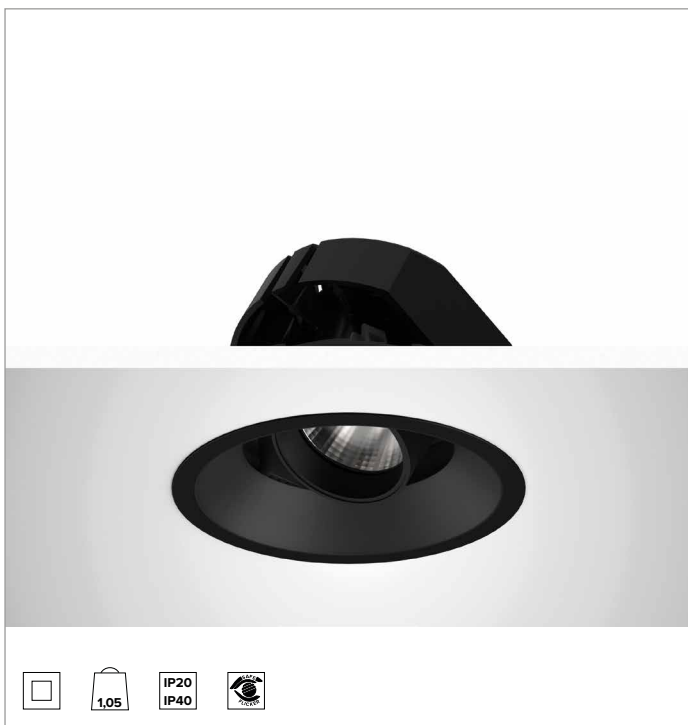

# 1T8644EL | CTEVO ARCHITECTURAL 160

## Proyector empotrable de LED con posibilidad de orientación en versión trim

	4000K	H(m)	D(m)	Emax(lx)		
	Ra90			33°		
	Fixture Power	34W	1	0.59	9828	
	Source Flux	4523lm	2	1.18	2457	
	Fixture Flux	3334lm	3	1.77	1092	
	Efficacy	98lm/W	4	2.36	614	
TS1278	I <sub>max</sub> =2173cd/klm	I <sub>max</sub>	9828cd	5	2.95	393